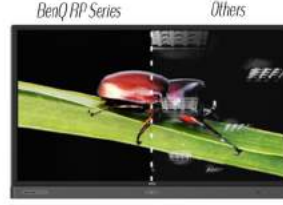

Only in BENQ

- ✓ Smart Eye-Care
- ✓ Germ-Resistant (Anti Bakteri)

Base On
Android Lollipop 5.0

1

Pelatihan, Pertemuan dan Pembelajaran yang Ramah Kesehatan

Layar Anti-Bakteri

Dilapisi dengan ionic silver menjadikan Interactive Flat Panel (IFP) tahan terhadap bakteri yang dapat menempel pada layar. *hanya di tipe RP654K / RP704K / RP750K / RP860K

Solusi Smart Eye-Care

Dilengkapi dengan teknologi terbaru Smart Eye-Care memberikan kenyamanan saat menggunakan Interactive Flat Panel (IFP) ini.

Teknologi Low Blue Light

Teknologi Flicker-Free

Teknologi Anti-Glare