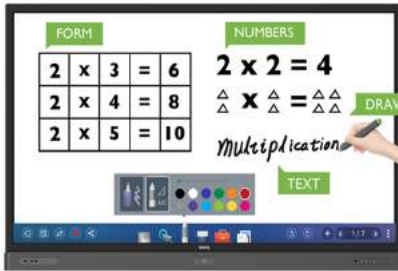

Solusi Smart Eye-Care

Dilengkapi dengan teknologi terbaru Smart Eye-Care memberikan kenyamanan saat menggunakan Interactive Flat Panel (IFP) ini.

Teknologi Low Blue Light

Teknologi Flicker-Free

Teknologi Anti-Glare

Sertifikat TÜV Rheinland

2

Meningkatkan Mutu Dalam Pelatihan maupun Pembelajaran

Software EZWrite 4.0

Didukung dengan software EZWrite 4.0.

- Penulisan Dengan Pen**
Mengubah teks, angka dan gambar tertulis menjadi materi yang dapat dibaca tanpa beralih mode.
- Toolbar**
Toolbar yang mengambang dapat mempermudah akses berbagai fungsi.
- Kompatibel Microsoft Office**
Cocok untuk presentasi dengan materi format PDF ataupun Microsoft Office.
- Merekam Layar**
Rekam hasil presentasi atau pembelajaran untuk dapat mengingat kembali kegiatan yang telah dilakukan.
- Menyimpan & Berbagi File**
Menyimpan dan berbagi hasil presentasi melalui Email, QR Code, USB Drive atau Internal Memori.
- Alat Bantu**
Seperti kalkulator, geometri, timer & stopwatch, split layar, draw lots, papan skor dan bel.